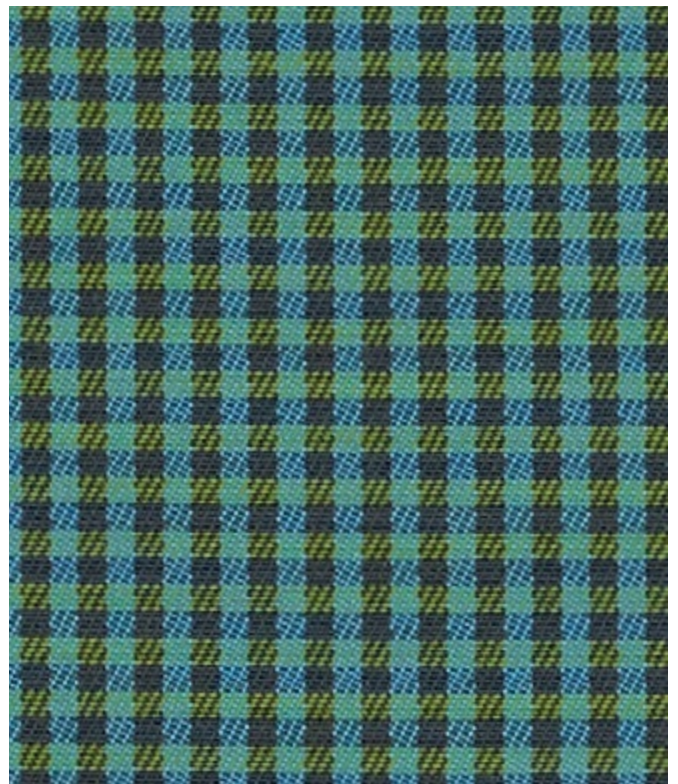

SJA 18012-00 137
HERITAGE MOSS

BEN 10167 140
BENGALI BAMBOO

HEX J206 140
HEXAGON MINT

SJA 3945 137
GRANNY

BEN 10168 140
BENGALI MINT

ROB R010 140
ROBBEN FOREST

CHE F059 140
CHECKS OLIVER GREEN

VARIATIONS OF YELLOW